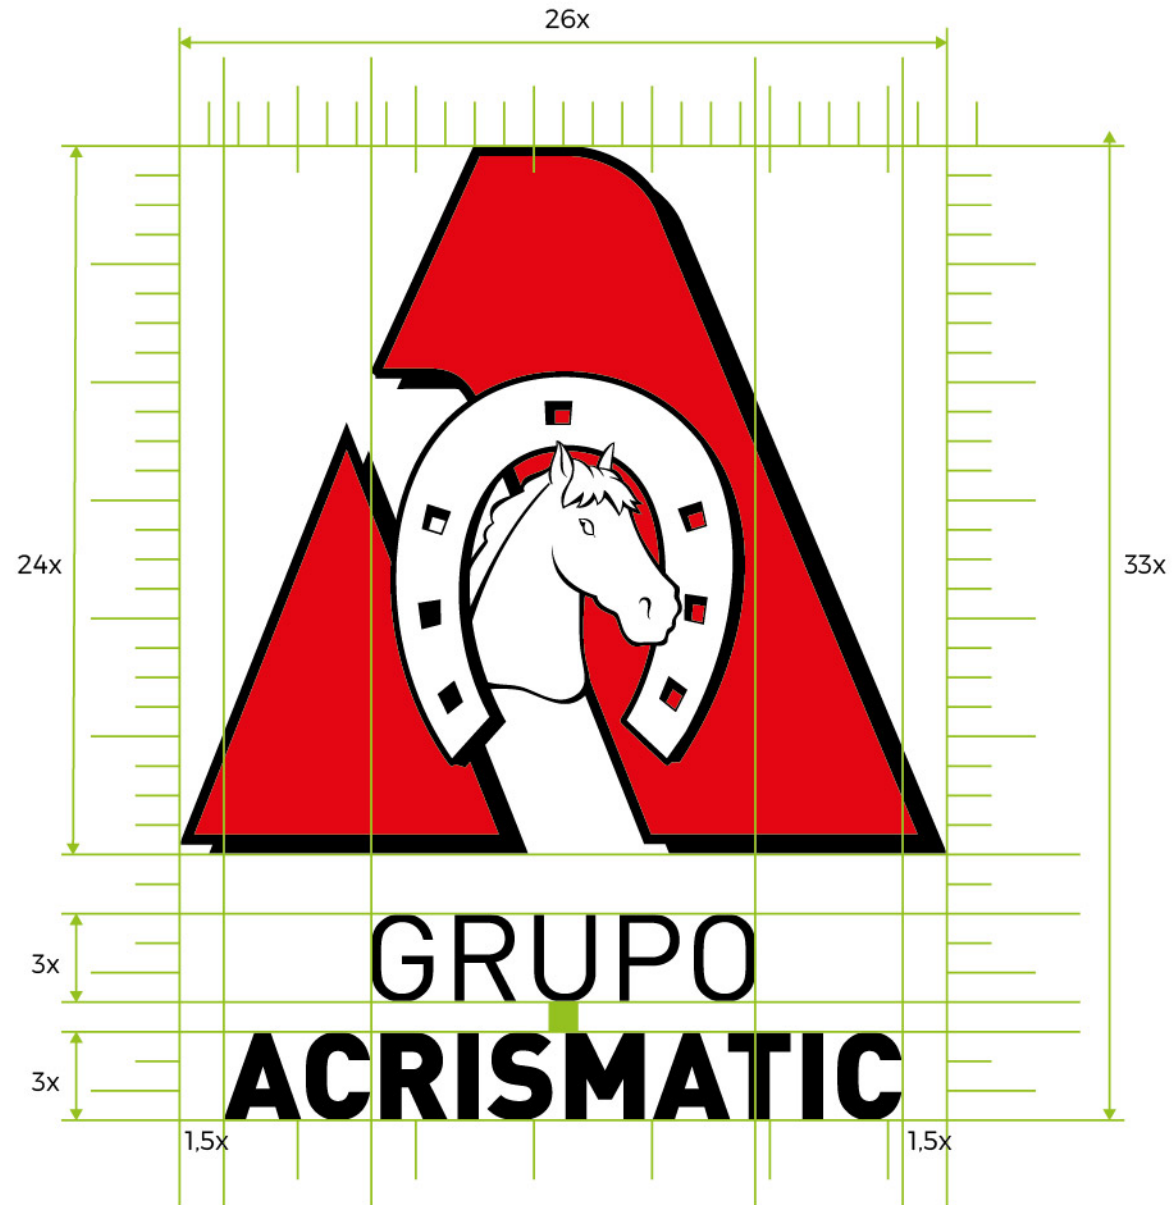

Identidad corporativa

GRUPO ACRISMATIC

LOGO Horizontal

GRUPO
ACRISMATIC

LOGO Horizontal

LOGO Vertical

**GRUPO
ACRISMATIC**

LOGO Vertical

COLORES Logotipo

CMYK

C= 40
M=40
Y= 40
K=100

C= 0
M=100
Y= 100
K= 0

RGB

R=227
G=5
B=20

#E30918

R=0
G=0
B=0