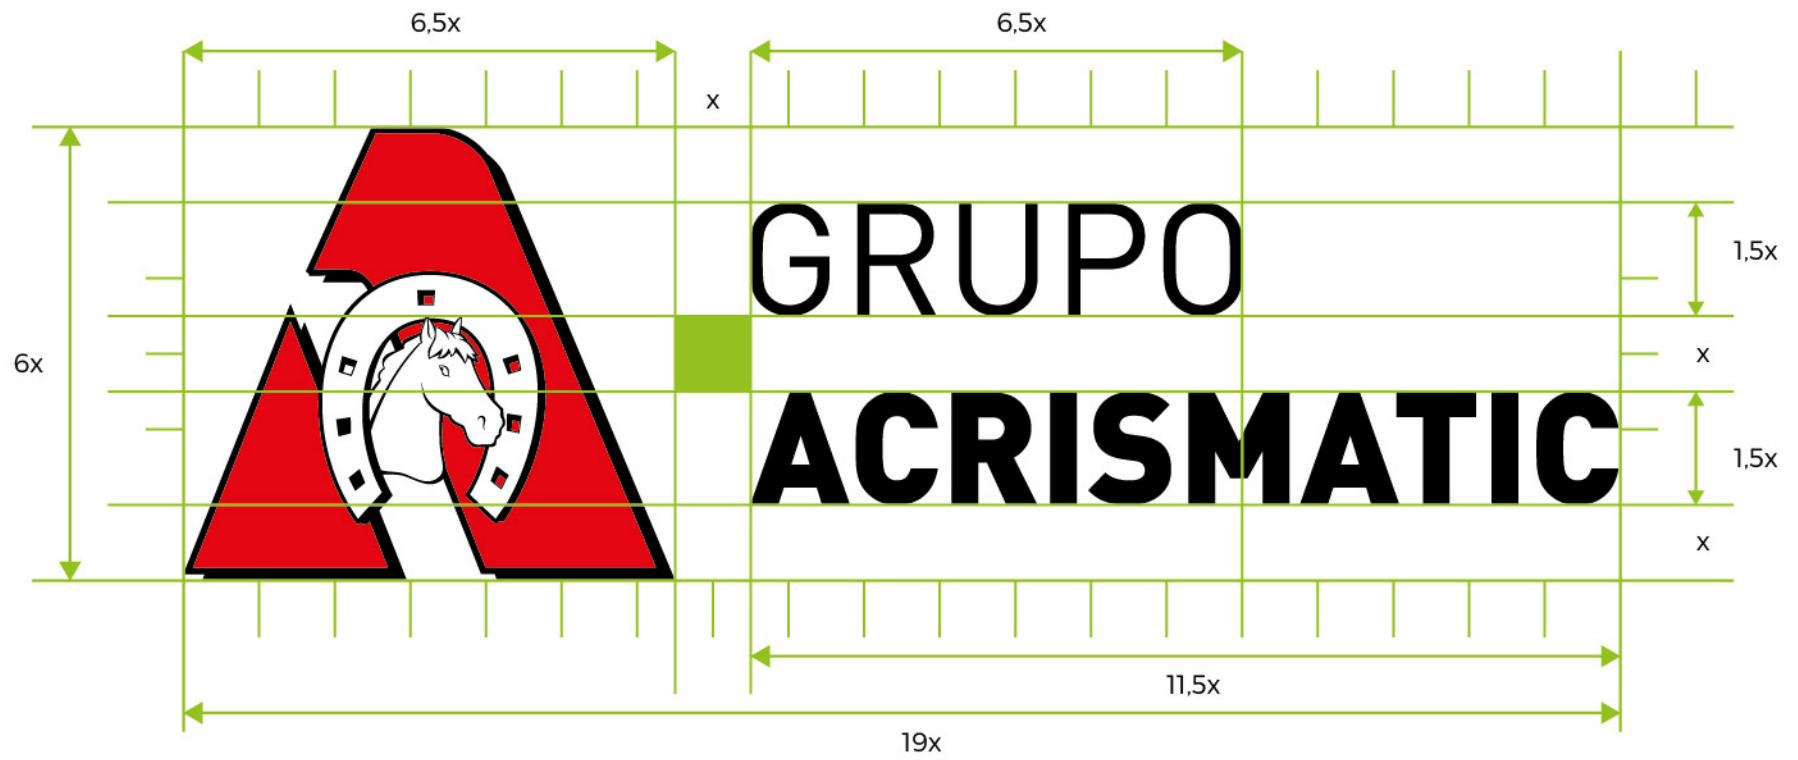

Identidad corporativa

GRUPO ACRISMATIC

LOGO Horizontal

GRUPO
ACRISMATIC

LOGO Horizontal

LOGO Vertical

**GRUPO
ACRISMATIC**

LOGO Vertical

COLORES Logotipo

CMYK

C= 40
M=40
Y= 40
K=100

C= 0
M=100
Y= 100
K= 0

RGB

R=227
G=5
B=20

#E30918

R=0
G=0
B=0